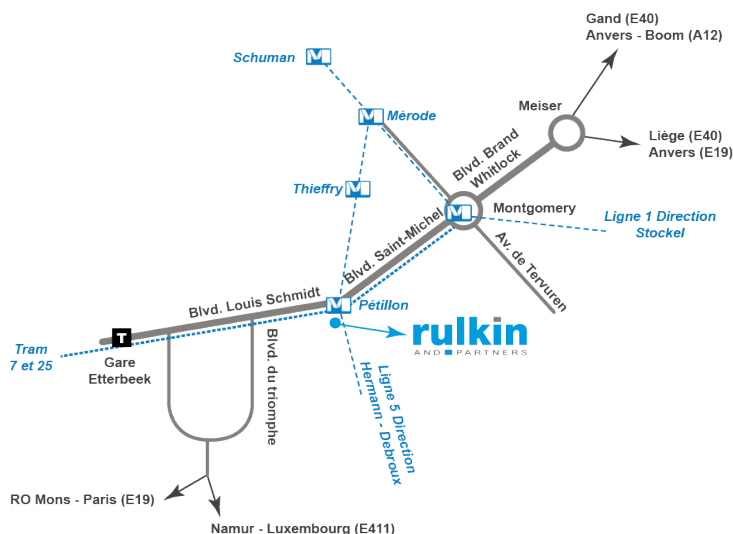

ONS KANTOOR

Louis Schmidtdlaan 87/4
B-1040 Brussel

Tel: +32 (0)2 737 05 50

Fax: +32 (0)2 737 05 59

Email: info@rulkin.be

Er zijn parkeerplaatsen voorzien
op de ondergrondse verdieping.

OPENBAAR VERVOER

Tram (lijn 7-25) / Metro (lijn 5) : halte "PETILLON"

MET DE AUTO

Vanuit Brussel Centrum

- Neem de Belliardstraat en de tunnel onder het Jubelpark, richting rotonde Montgomery.
- Sla rechts af, voor de Montgomerytunnel.
- Neem de eerste straat rechts richting "Terkameren" aan de rotonde Montgomery.
- Rij tot aan de vierde verkeerslichten en maak rechtsomkeer na de tramhalte "Petillon". Rij nog 150 m.
- U bevindt zich aan ingang van de ondergrondse parking die op uw rechter kant staat, onmiddellijk na het eerste verkeerslicht.

Vanaf de E40 (vanuit Luik)

- Neem de E40, richting Brussel - Montgomery.
- Hou links aan en neem de tunnel richting "Terkameren".
- Rij na de tweede tunnel tot aan de derde verkeerslichten en maak rechtsomkeer na de tramhalte "Petillon". Rij nog 150 m.
- U bevindt zich aan ingang van de ondergrondse parking die op uw rechter kant staat, onmiddellijk na het eerste verkeerslicht.

Vanaf de E40 (vanuit Gent), de E19 (vanuit Antwerpen of Bergen)

- Neem afrit nr.3, richting E40 – Brussel op de ring van Brussel.
- Volg de E40, richting Brussel - Montgomery.
- Hou links aan en neem de tunnel richting "Terkameren".
- Rij na de tweede tunnel tot aan de derde verkeerslichten en maak rechtsomkeer na de tramhalte "Petillon". Rij nog 150 m.
- U bevindt zich aan ingang van de ondergrondse parking die op uw rechter kant staat, onmiddellijk na het eerste verkeerslicht.

Vanaf de E411 (vanuit Namen)

- Volg de E411, richting Brussel tot Delta.
- Neem de Triomflaan rechts.
- Rij voorbij de VUB, sla de Generaal Jacqueslaan rechts in en rij ongeveer 500 m.
- U bevindt zich aan ingang van de ondergrondse parking die op uw rechter kant staat, onmiddellijk na het eerste verkeerslicht.